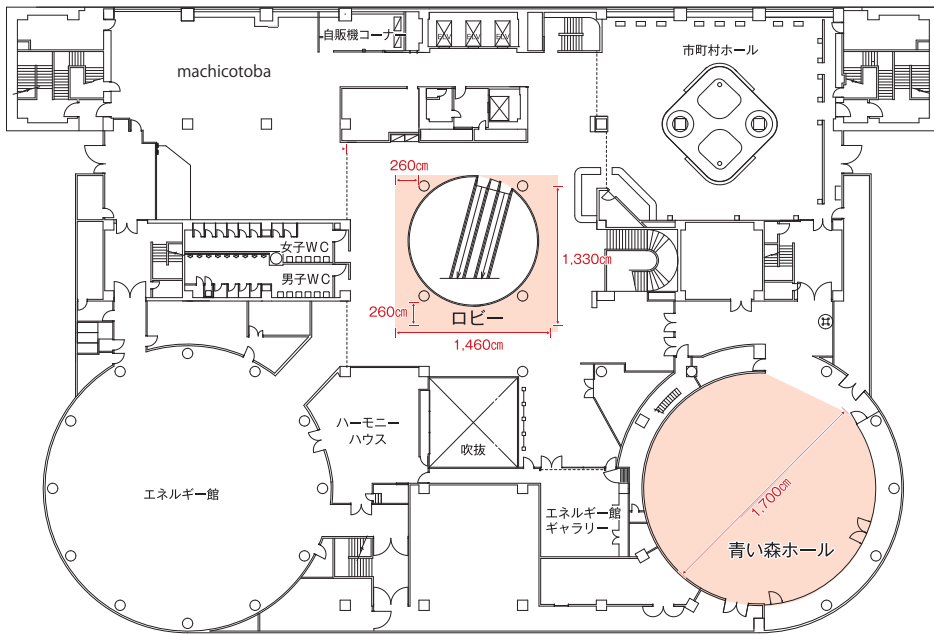

1F

利用料金

(単位:円)  
消費税込

催事スペース名	面積	9:00 ~ 13:00 (4時間)	13:00 ~ 17:00 (4時間)	17:00 ~ 21:00 (4時間)	9:00 ~ 21:00 (12時間)
イベントホール	300㎡	66,000	66,000	66,000	132,000
エントランスホール	60㎡	13,200	13,200	13,200	26,400
フォレステージ	30㎡	6,600	6,600	6,600	13,200
G階段サイド	24㎡	5,280	5,280	5,280	10,560
正面玄関(軒下)	210㎡	46,200	46,200	46,200	92,400

※4時間を超える場合は12時間の料金となります。

2F

利用料金

(単位:円)  
消費税込

催事スペース名	面積	9:00 ~ 13:00 (4時間)	13:00 ~ 17:00 (4時間)	17:00 ~ 21:00 (4時間)	9:00 ~ 21:00 (12時間)
ロビー	120㎡	26,400	26,400	26,400	52,800
青い森ホール	300㎡	18:00~21:00(3時間) 26,400			