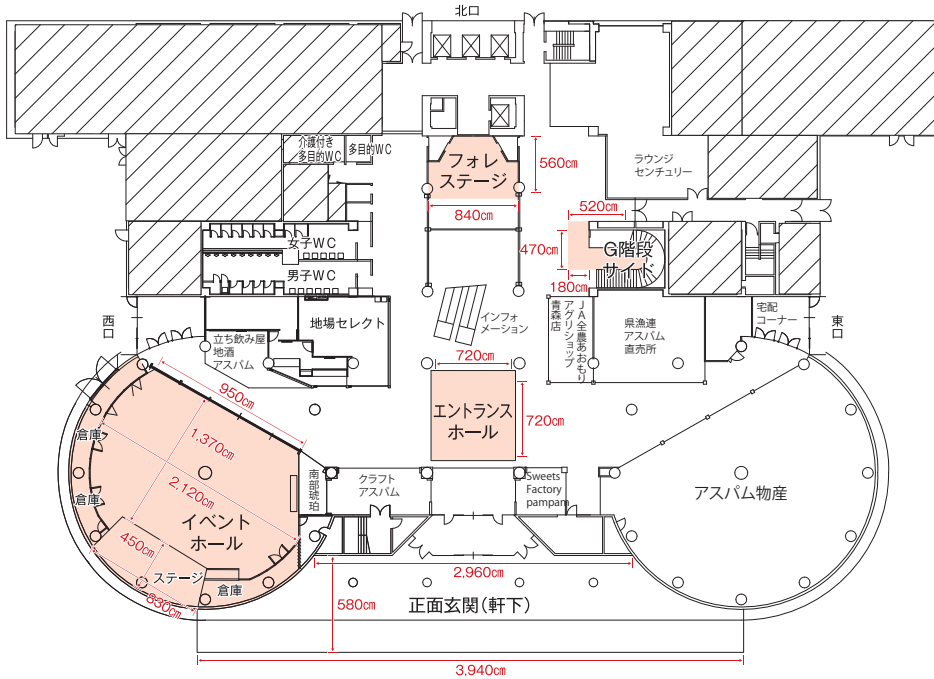

1F

利用料金

(単位:円)  
消費税込

催事スペース名	面積	9:00 ~ 13:00 (4時間)	13:00 ~ 17:00 (4時間)	17:00 ~ 21:00 (4時間)	9:00 ~ 21:00 (12時間)
イベントホール	300㎡	66,000	66,000	66,000	132,000
エントランスホール	60㎡	13,200	13,200	13,200	26,400
フォレステージ	30㎡	6,600	6,600	6,600	13,200
G階段サイド	24㎡	5,280	5,280	5,280	10,560
正面玄関(軒下)	210㎡	46,200	46,200	46,200	92,400

※4時間を超える場合は12時間の料金となります。

2F

利用料金

(単位:円)  
消費税込

催事スペース名	面積	9:00 ~ 13:00 (4時間)	13:00 ~ 17:00 (4時間)	17:00 ~ 21:00 (4時間)	9:00 ~ 21:00 (12時間)
ロビー	120㎡	26,400	26,400	26,400	52,800
青い森ホール	300㎡	18:00~21:00(3時間) 26,400			

※4時間を超える場合は12時間の料金となります。

催事スペース貸出備品

(消費税込)

イベントホール専用備品 (無料)	
テーブル (1,800mm×600mm)	40台
バーゲン台(平台)(1,500mm×750mm)	25台
パイプイス	120脚
連結パネル(1,800mm×900mm)	20枚
音響機器一式(マイク・スタンド・CD)	

共通貸出備品(無料)	
テーブル (1,800mm×600mm)	
パイプイス	
マイクスタンド	