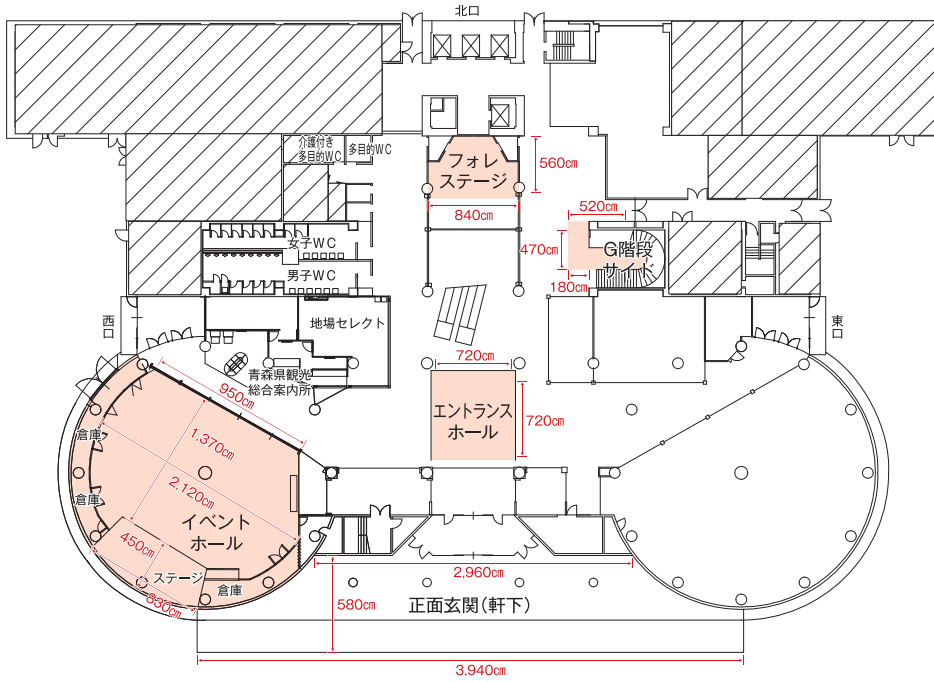

1F

利用料金

(単位:円)  
消費税込

催事スペース名	面積	9:00	13:00	17:00	9:00
		13:00 (4時間)	17:00 (4時間)	21:00 (4時間)	21:00 (12時間)
イベントホール	300㎡	55,000	55,000	55,000	110,000
エントランスホール	60㎡	11,000	11,000	11,000	22,000
フォレステージ	30㎡	5,500	5,500	5,500	11,000
G階段サイド	24㎡	4,400	4,400	4,400	8,800
正面玄関(軒下)	210㎡	38,500	38,500	38,500	77,000

※4時間を超える場合は12時間の料金となります。

2F

利用料金

(単位:円)  
消費税込

催事スペース名	面積	9:00	13:00	17:00	9:00
		13:00 (4時間)	17:00 (4時間)	21:00 (4時間)	21:00 (12時間)
ロビー	120㎡	22,000	22,000	22,000	44,000
青い森ホール	300㎡	18:00~21:00(3時間) 22,000			

※4時間を超える場合は12時間の料金となります。

催事スペース貸出備品

(消費税込)

イベントホール専用備品 (無料)	
テーブル (1,800mm×600mm)	40台
バーゲン台(平台)(1,500mm×750mm)	25台
パイプイス	120脚
連結パネル(1,800mm×900mm)	20枚
音響機器一式(マイク・スタンド・CD)	

共通貸出備品(無料)	
テーブル (1,800mm×600mm)	
パイプイス	
マイクスタンド	