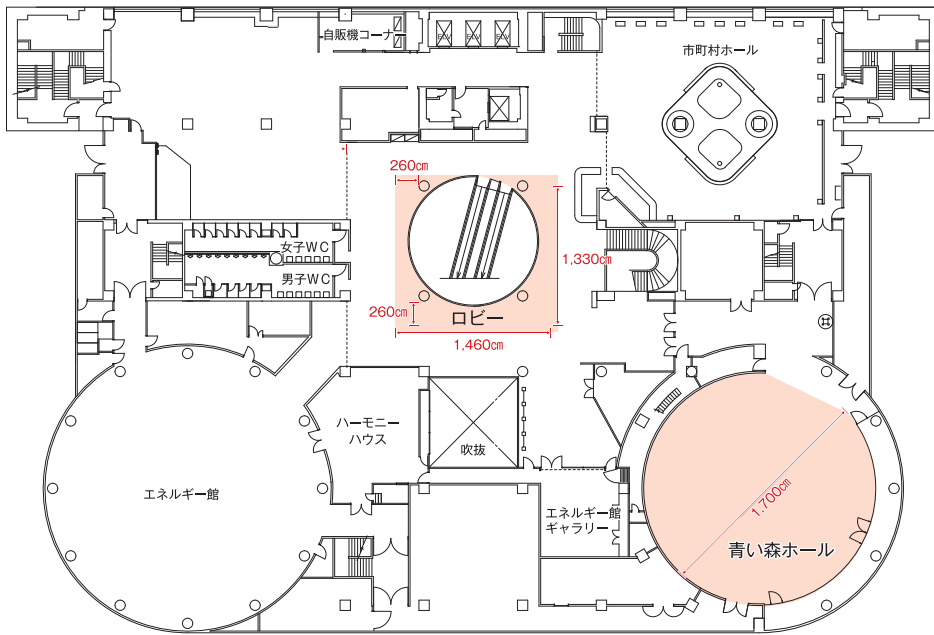

1F

利用料金

(単位:円)  
消費税込

催事スペース名	面積	9:00	13:00	17:00	9:00
		13:00 (4時間)	17:00 (4時間)	21:00 (4時間)	21:00 (12時間)
イベントホール	300㎡	55,000	55,000	55,000	110,000
エントランスホール	60㎡	11,000	11,000	11,000	22,000
フォレステージ	30㎡	5,500	5,500	5,500	11,000
G階段サイド	24㎡	4,400	4,400	4,400	8,800
正面玄関(軒下)	210㎡	38,500	38,500	38,500	77,000

※4時間を超える場合は12時間の料金となります。

2F

利用料金

(単位:円)  
消費税込

催事スペース名	面積	9:00	13:00	17:00	9:00
		13:00 (4時間)	17:00 (4時間)	21:00 (4時間)	21:00 (12時間)
ロビー	120㎡	22,000	22,000	22,000	44,000
青い森ホール	300㎡	18:00~21:00(3時間) 22,000			