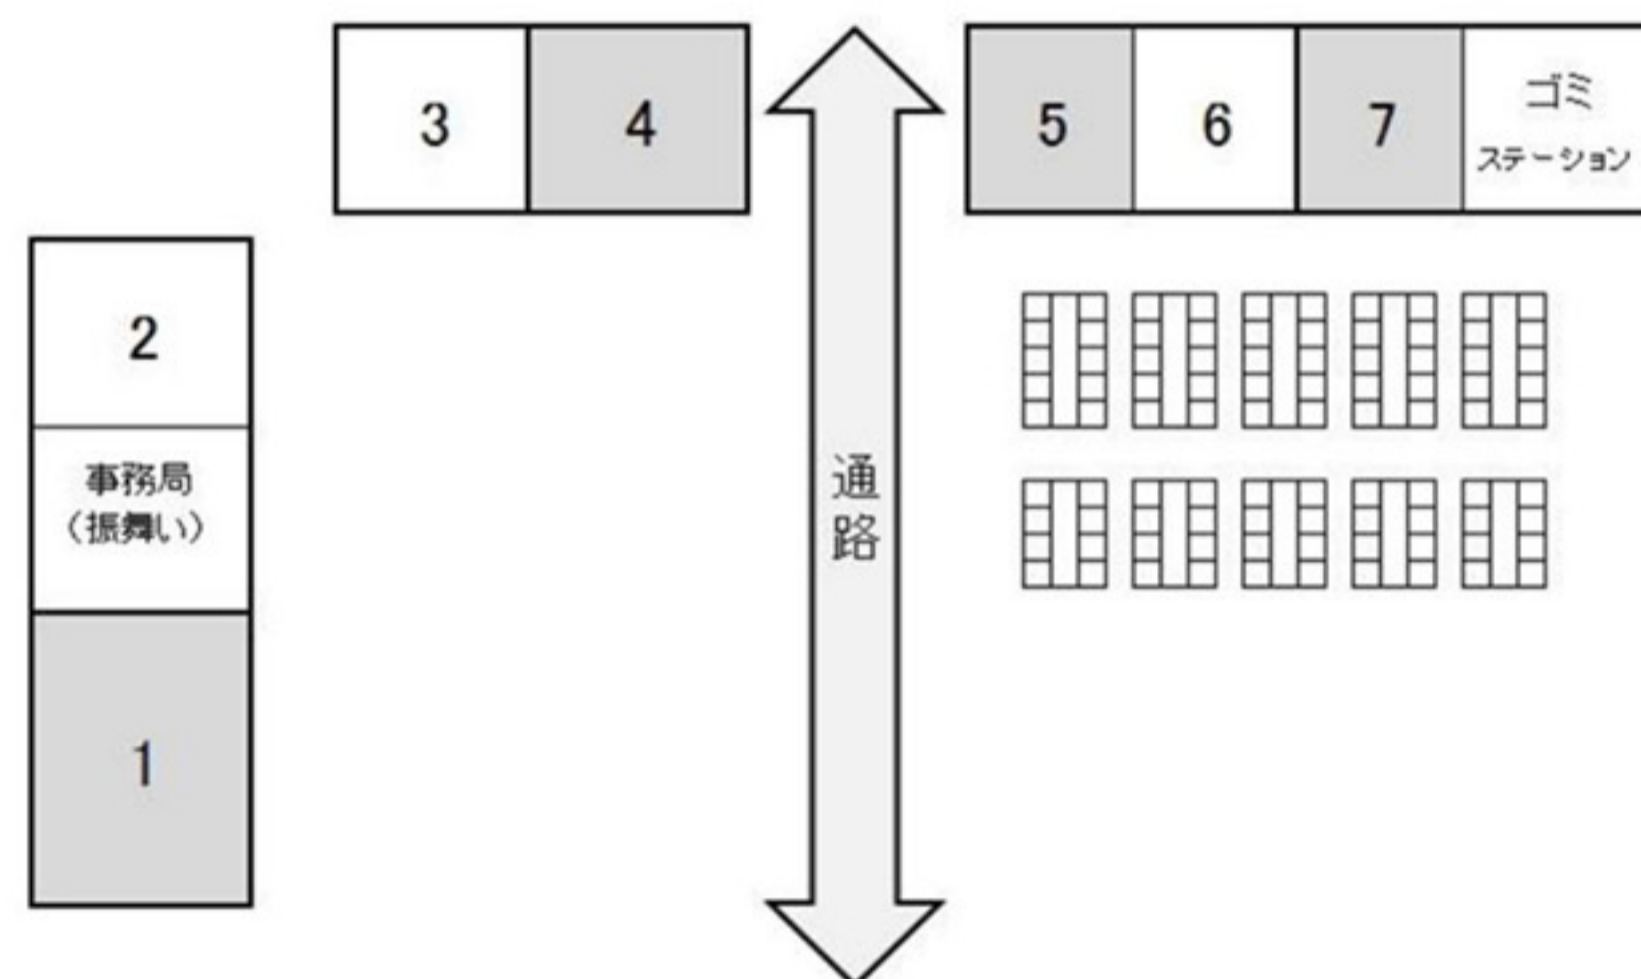

【屋内】

【屋外】

1回の会計ごとに1つスタンプを押します。3つの異なるお店を回って、スタンプを集めよう。
スタンプ3つで、景品が当たる抽選が1回できます。

なかどまりの美味しいもの買って・食べて

スタンプラリーカード

当たりが出たら、中泊町の特産物が当たる！！

空じ無し

抽選場所:事務局テント