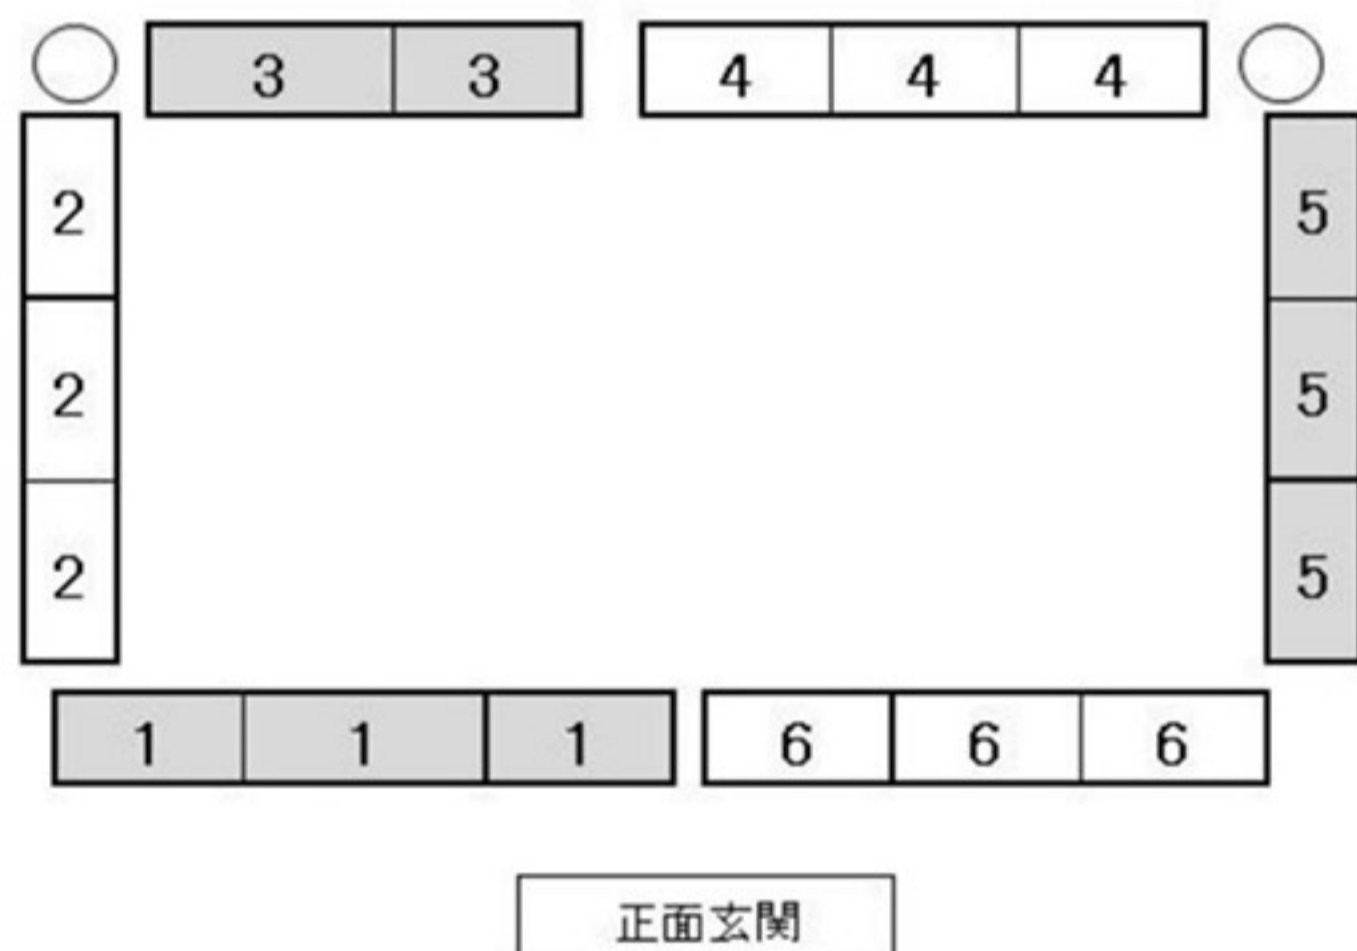

【屋内】

【屋外】

1回の会計ごとに1つスタンプを押します。3つの異なるお店を回って、スタンプを集めよう。
スタンプ3つで、景品が当たる抽選が1回できます。

なかどまりの美味しいもの買って・食べて

スタンプラリーカード

当たりが出たら、中泊町の特産物が当たる！！

空じ無し

抽選場所:事務局テント